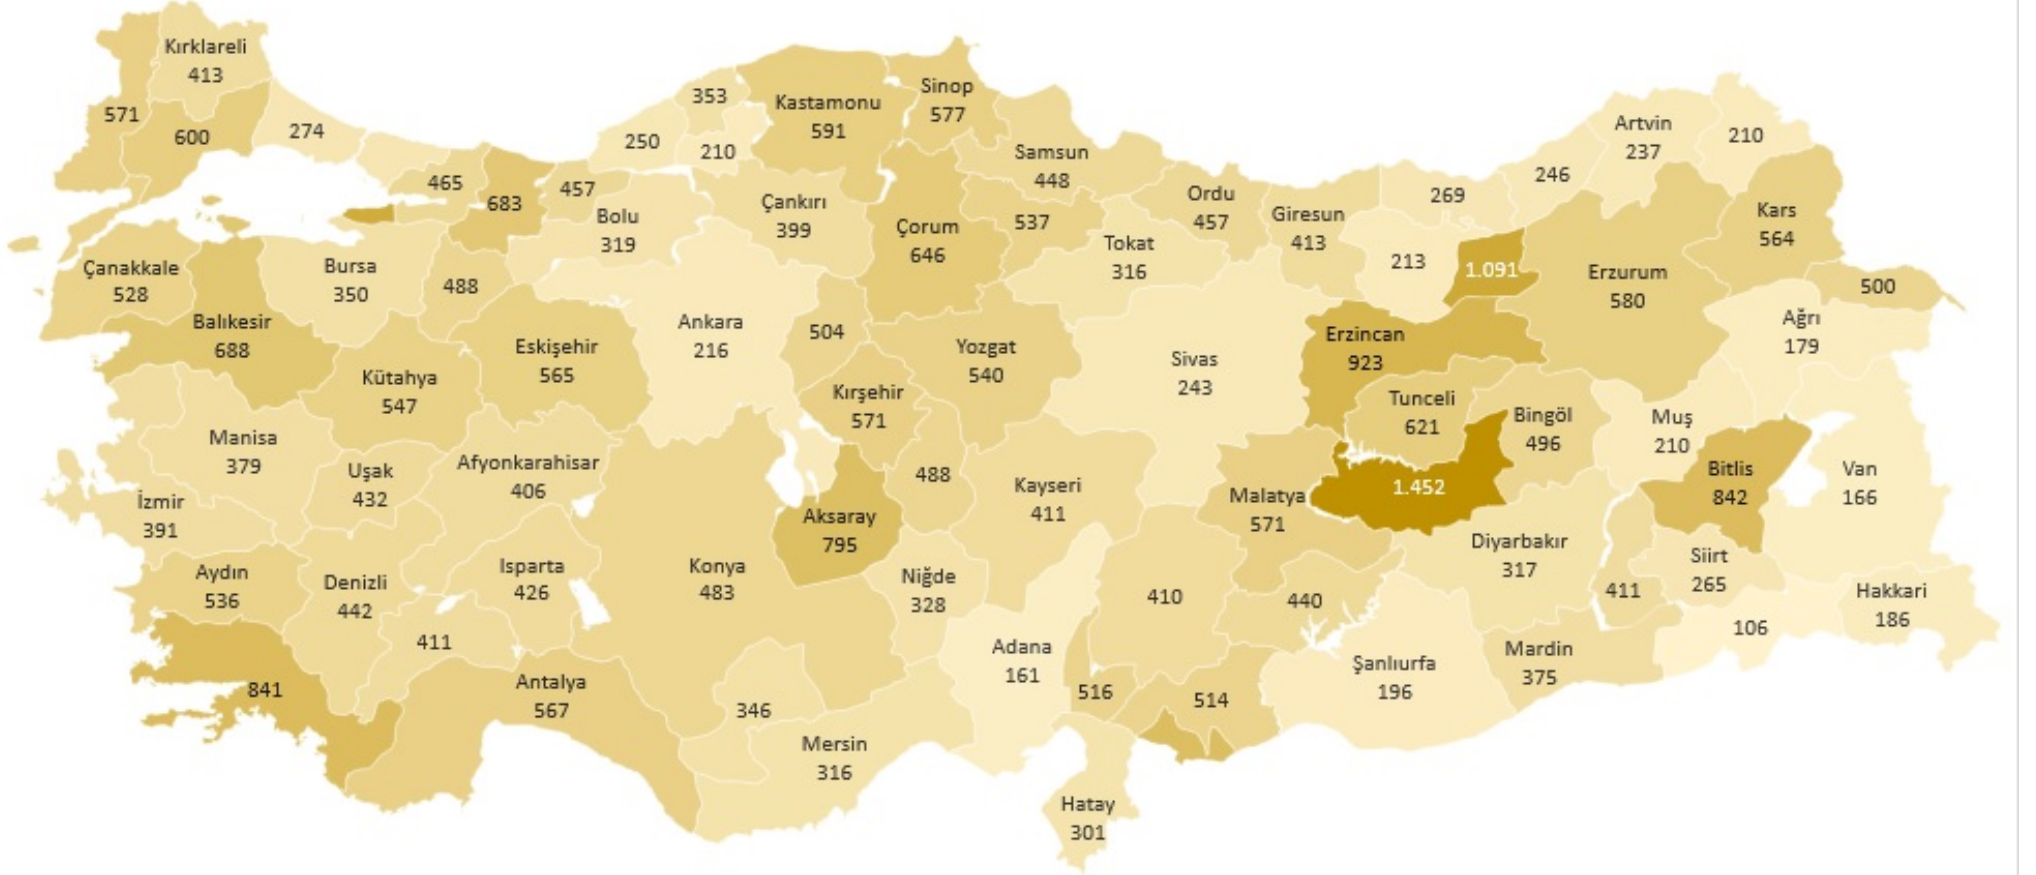

Nüfusa Göre 1.El Konut Satışı (100 Bin Kişiye Düşen)

Bing ile güçlendirilmiştir
© GeoNames, Microsoft, TomTom

Nüfusa Göre 1.El Konut Satışı

Nüfusa Göre Alınan Yapı Ruhsatı (100 Bin Kişiye Düşen)

Nüfusa Göre Ruhsat